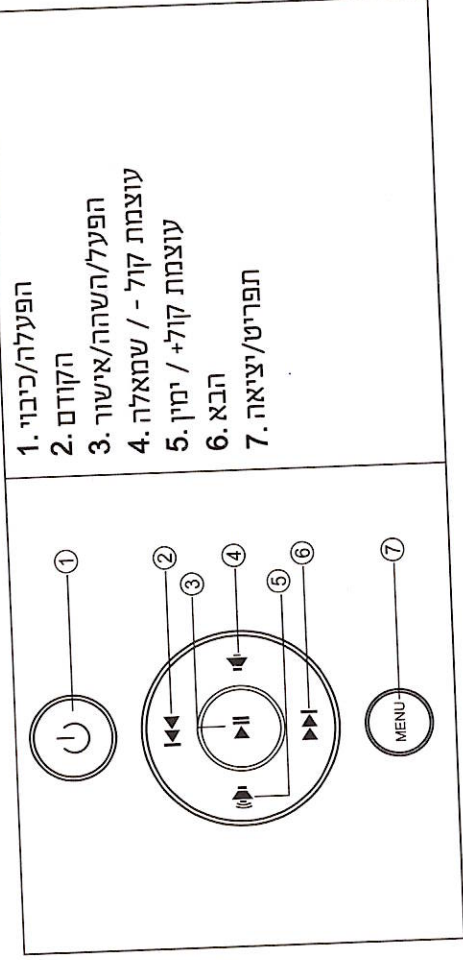

שלט רחוק

תרשים מוצר

1. הצגת שקופיות עם מוזיקה
2. מצב השמעת מוזיקה
3. כבה את הסאונד
4. מצב ניגון תמונות
5. הפעל/השהה: במהלך הניגון
6. מקש כיוון שמאלי
7. גישה לתפריט ההגדרות
8. הגבירו את עוצמת הקול
9. הנמיכו את עוצמת הקול
10. הרצה קדימה
11. מקש כיוון למעלה
12. לחץ כדי לאשר
13. הדלקה/כיבוי
14. מצב ניגון סרטים
15. חזור לתפריט העליון
16. מקש כיוון ימני
17. היכנסו ישירות למצב ל
18. חזור לקובץ המוזיקה א
19. עברו קדימה לקובץ המ
20. מקש כיוון למטה
21. מהר אחורה

מפרט טכני

Model:	IV-1950
AC power adapter :	Input: AC100-240V~50/60 Hz Output: DC 5V 1A
Working temperature:	0~40 C
Resolution:	1024x600 Pixels
Connect port:	USB 2.0, mini USB, SD card, earphone
Support format:	Picture: JPEG, JPG, PNG Audio: MP3, FLAC, APE Video: MP4, AVI, MKV, MOV, RMVB
Panel size:	10.1 inch
Power supply:	DC 5V 1A

Model:	IV-1707
AC power adapter :	Input: AC100-240V~50/60 Hz Output: DC 5V 1A
Working temperature:	0~40 C
Resolution:	800x480 Pixels
Connect port:	USB 2.0, mini USB, SD card, earphone
Support format:	Picture: JPEG, JPG, PNG Audio: MP3, FLAC, APE Video: MP4, AVI, MKV, MOV, RMVB
Panel size:	7 inch
Power supply:	DC 5V 1A