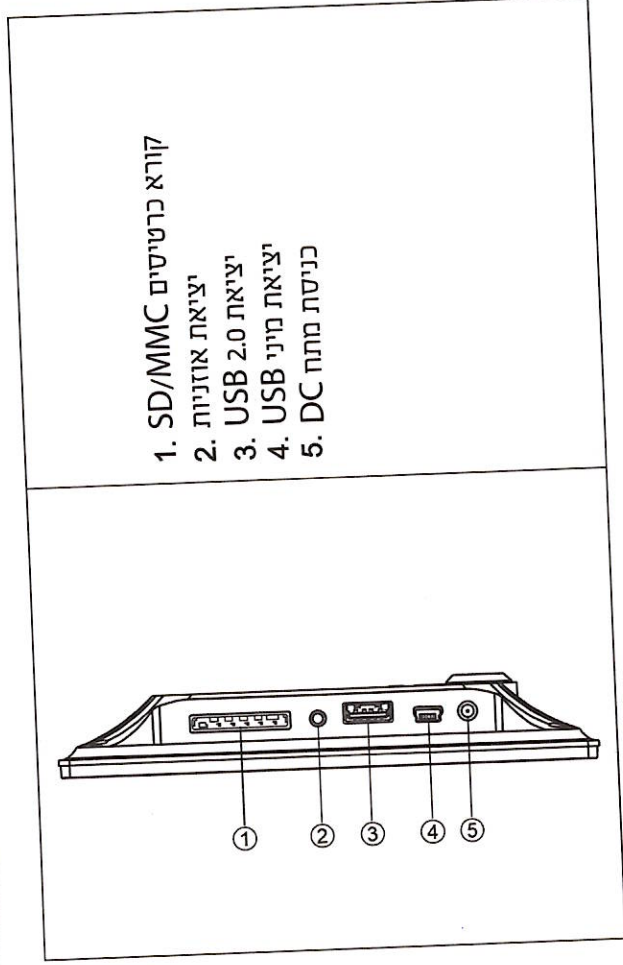

שלט רחוק

תרשים מוצר

1. הצגת שקופיות עם מוזיקה
2. מצב השמעת מוזיקה
3. כבה את הסאונד
4. מצב ניגון תמונות
5. הפעל/השהה: במהלך הניגון
6. מקש כיוון שמאלי
7. גישה לתפריט ההגדרות
8. הגבירו את עוצמת הקול
9. הנמיכו את עוצמת הקול
10. הרצה קדימה
11. מקש כיוון למעלה
12. לחץ כדי לאשר
13. הדלקה/כיבוי
14. מצב ניגון סרטים
15. חזור לתפריט העליון
16. מקש כיוון ימני
17. היכנסו ישירות למצב ל
18. חזור לקובץ המוזיקה א
19. עברו קדימה לקובץ המ
20. מקש כיוון למטה
21. מהר אחורה

מפרט טכני

Model:	IV-1950
AC power adapter :	Input: AC100-240V~50/60 Hz Output: DC 5V 1A
Working temperature:	0~40 C
Resolution:	1024x600 Pixels
Connect port:	USB 2.0, mini USB, SD card, earphone
Support format:	Picture: JPEG, JPG, PNG Audio: MP3, FLAC, APE Video: MP4, AVI, MKV, MOV, RMVB
Panel size:	10.1 inch
Power supply:	DC 5V 1A

Model:	IV-1707
AC power adapter :	Input: AC100-240V~50/60 Hz Output: DC 5V 1A
Working temperature:	0~40 C
Resolution:	800x480 Pixels
Connect port:	USB 2.0, mini USB, SD card, earphone
Support format:	Picture: JPEG, JPG, PNG Audio: MP3, FLAC, APE Video: MP4, AVI, MKV, MOV, RMVB
Panel size:	7 inch
Power supply:	DC 5V 1A