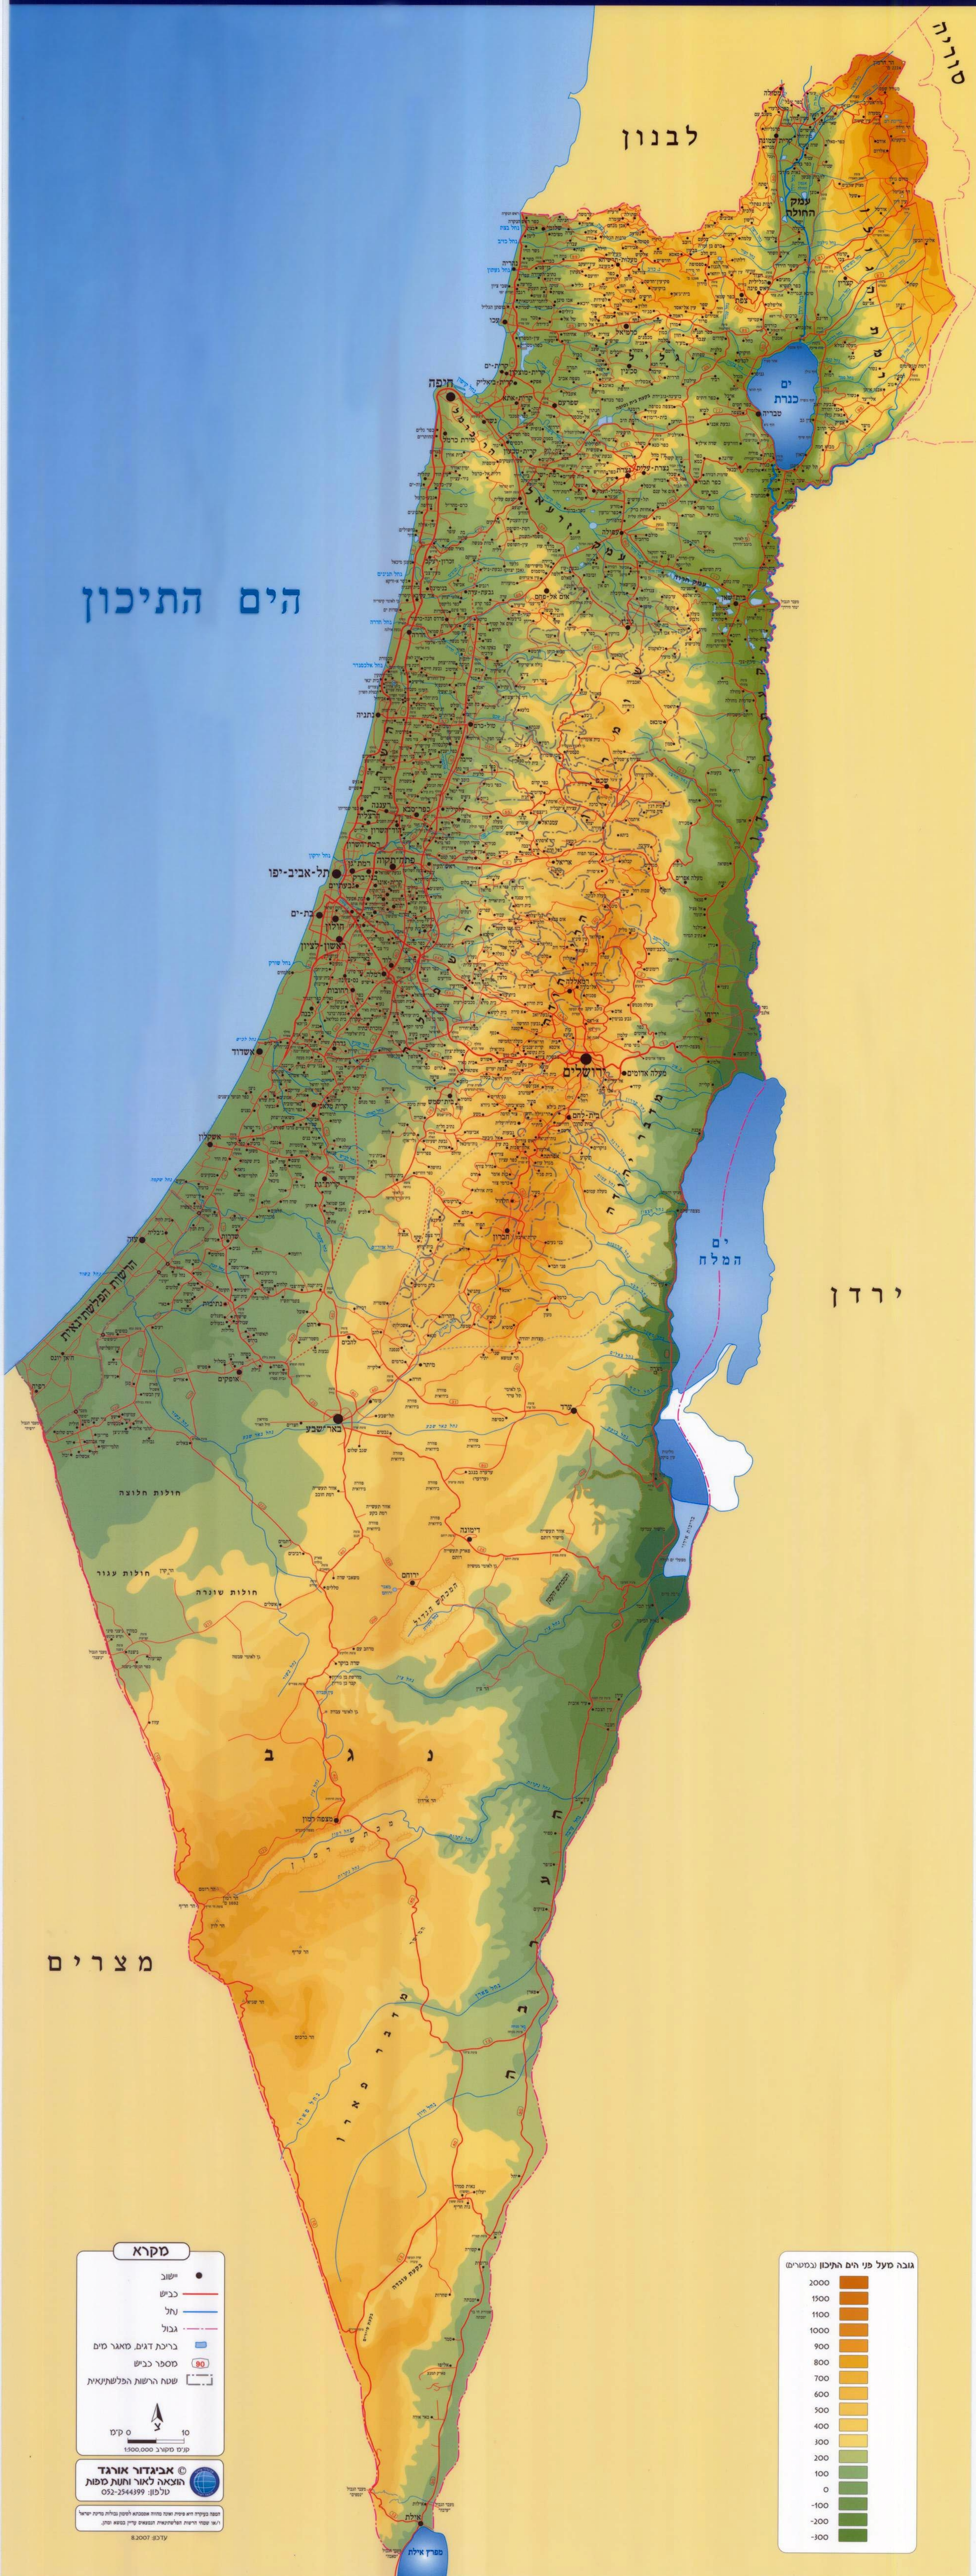

ישראל

הים התיכון

לבנון

סוריה

ירדן

מצרים

מקרא

- יישוב
- כביש
- תל
- גבול
- בריכת דגים, סאגר מים
- 90 מספר כביש
- שטח הרשות הפלשתיאית

צפון

0 10 ק"מ

קנה מידה: 1:500,000

© אביגדור אורגד
הוצאה לאור וחתם סופת
טלפון: 052-2544399

רשמי: מפת ישראל, 2007