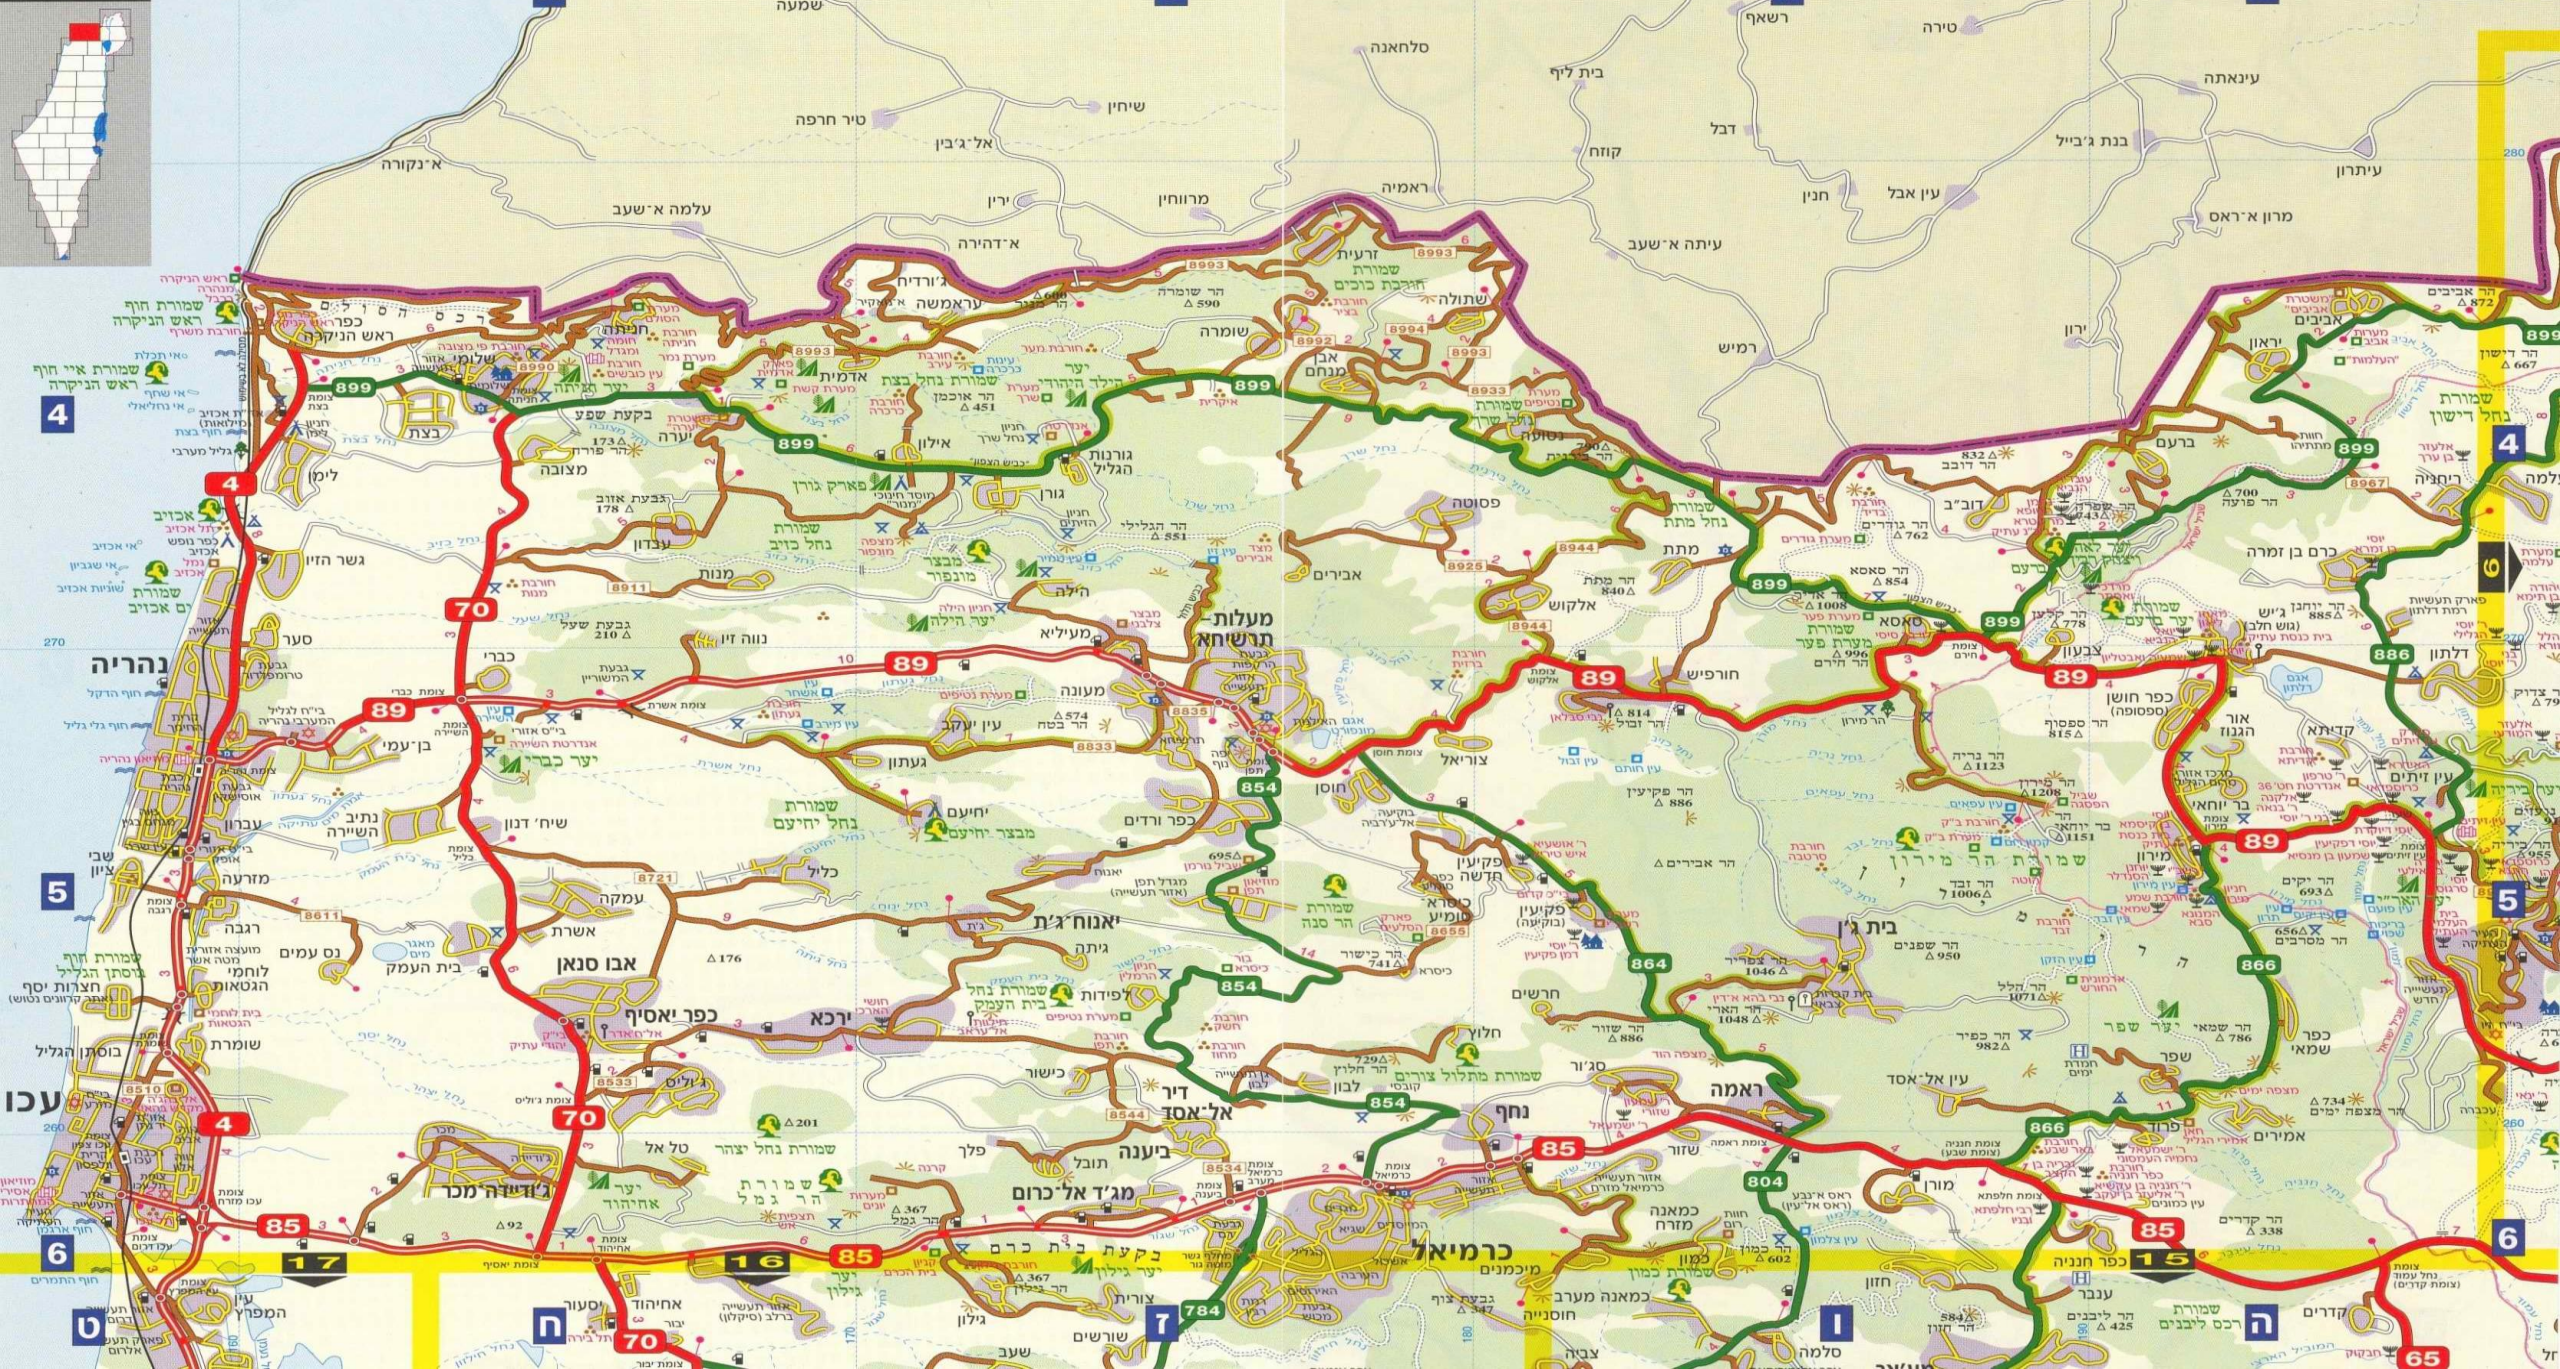

15

15

א

א

ראש הנקרה  
 שומרת חוף  
 שומרת איי חוף  
 ראש הנקרה

נהריה  
 סער  
 גשר הזיו  
 כברי  
 בני עמי

מזרעה  
 רגבה  
 שומרת חוף  
 גוססן הגליל  
 תצרות יסף  
 חצרות נטוש

עכו  
 המפרץ  
 סער  
 אכיהוד  
 יביר