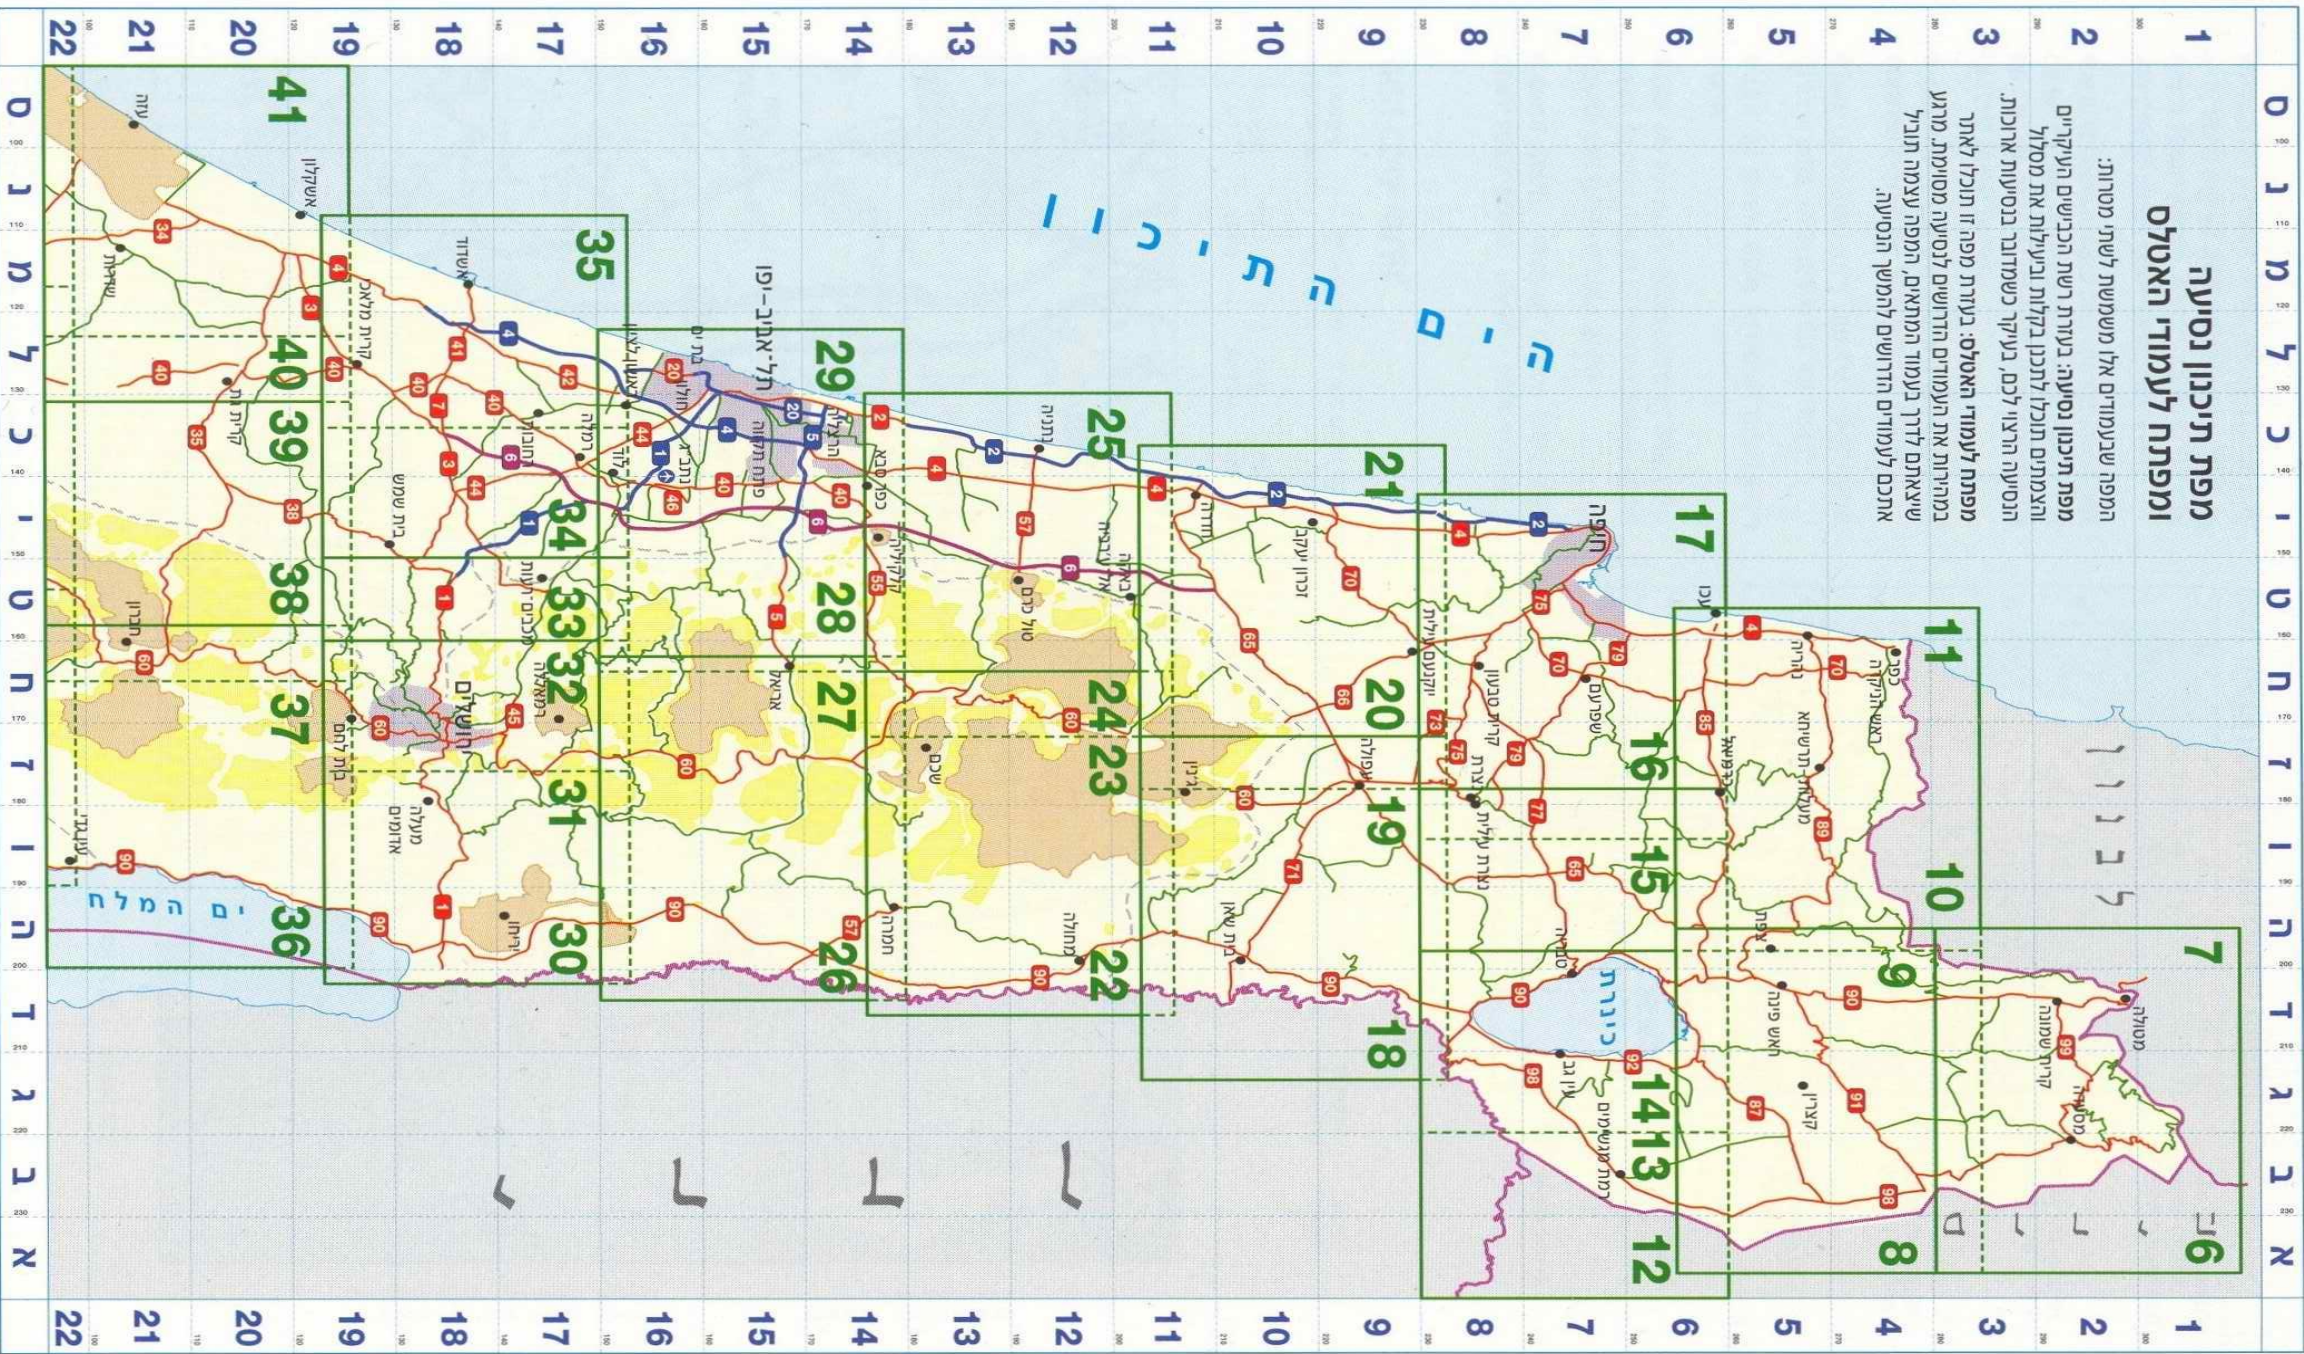

# מפת תיכנון נסיעה ומפתח לעמודי האטלס

המפה שבעמודים אלו משמשת לשתי מטרות:  
 מפת תיכנון נסיעה: בעזרת רשת הכבישים העיקריים והצמתים תוכלו לתכנן בקלות וביעילות את מסלול הנסיעה הרצוי לכם, בעיקר כשמדובר בנסיעות ארוכות.  
 מפתח לעמודי האטלס: בעזרת מפה זו תוכלו לאתר במהירות את העמודים הדרושים לנסיעה מסוימת. מרתם שיצאתם לדרך בעמוד הדרושים המתאים, המפה עצמה תוביל אתכם לעמודים הדרושים להמשך הנסיעה.