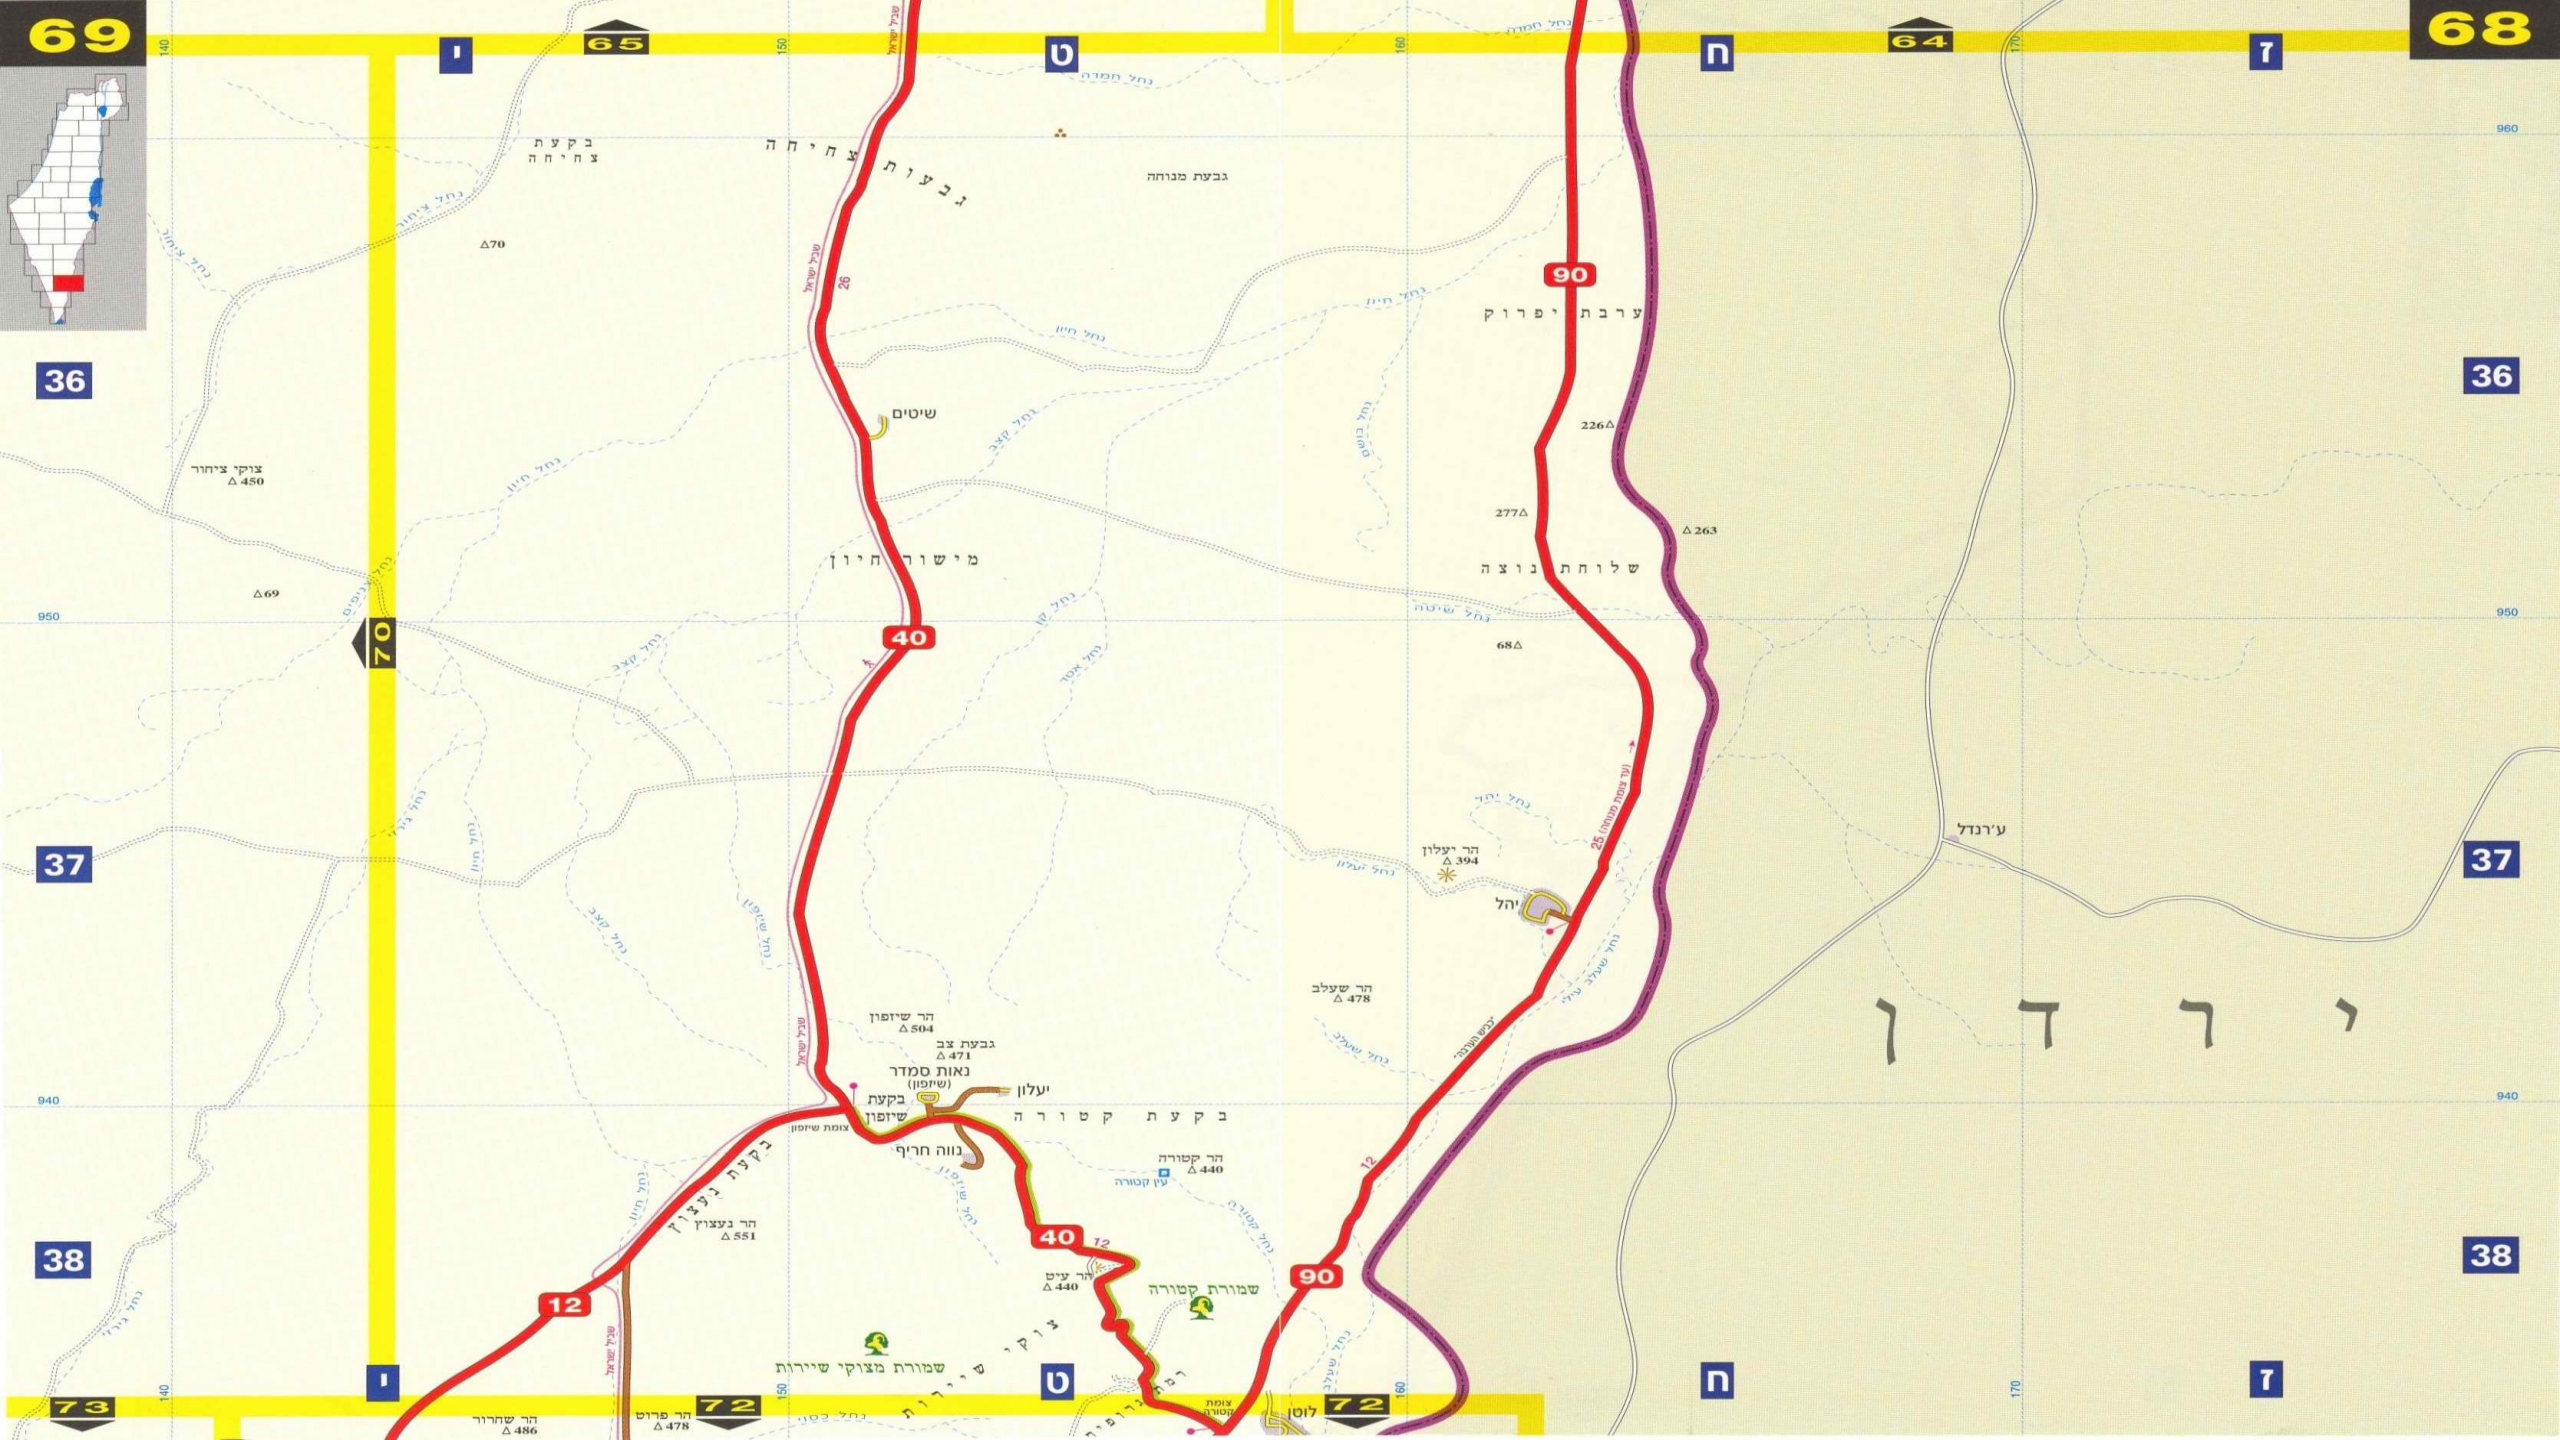

ו

65

ט

ח

64

ז

בקעת צחיה

נבעות אחיה

גבעת מנורה

ערבת יפרוק

שיטים

צוקי ציחור
Δ 450

מי שורה חיון

שלוחת נוצה

70

40

90

37

הר יעלון
Δ 394

יהל

הר שעלב
Δ 478

עירנדל

38

הר שיזפון
Δ 504

גבעת צב
Δ 471

נאות סמדר
(שיזפון)

בקעת שיזפון

יעלון

נווה חרוף

בקעת קטורה

הר קטורה
Δ 440

עין קטורה

הר נעצוץ
Δ 551

40

12

שמורת קטורה

90

הר עיס
Δ 440

שמורת מצוקי שירות

ט

א'א'א'

73

הר שהרור
Δ 486

הר פרוט
Δ 478

72

72

לוסן

ח

ז

י ד ר ג