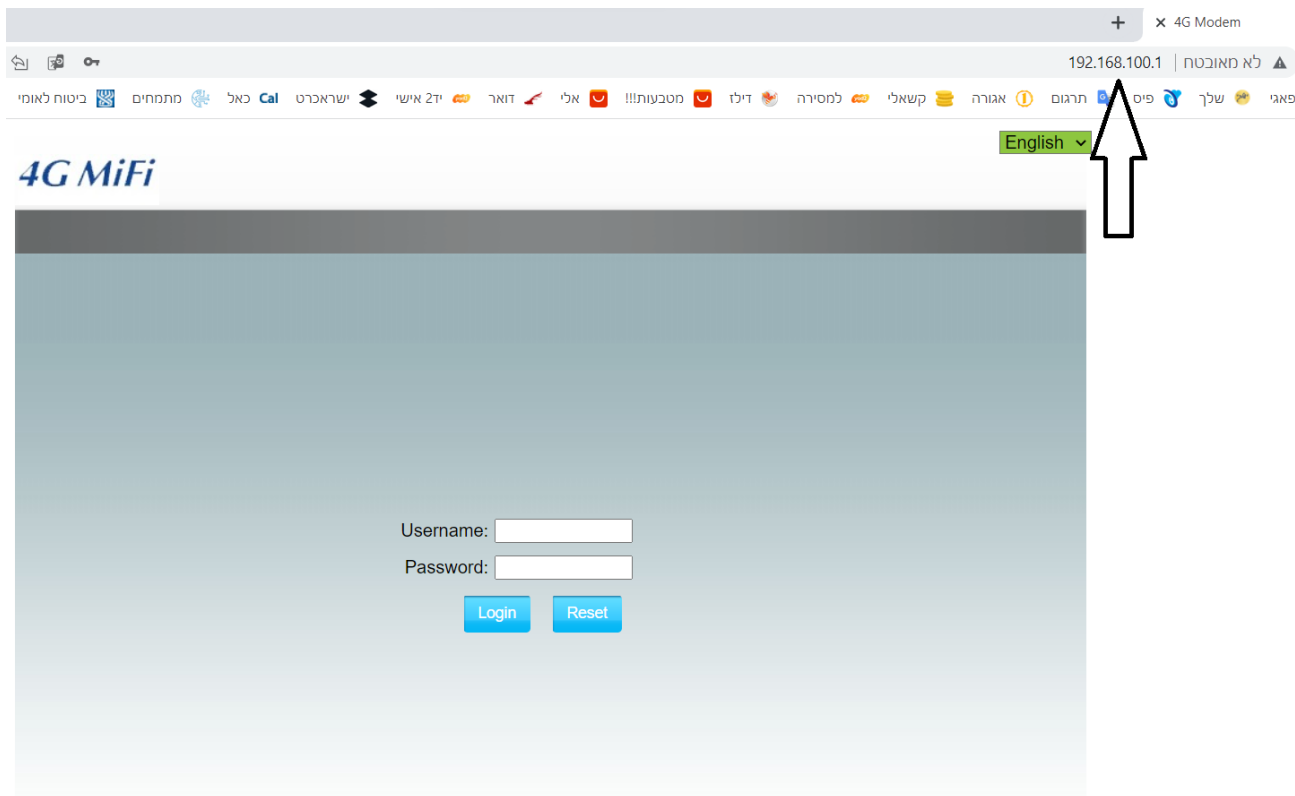

## הוראות להגדרת הנטסטיק לרשת פלאפון

יש להכניס את הסטיק למחשב, ולרשום בדפדפן את הכתובת: 192.168.100.1  
יעלה המסך הבא: [אם לא עולה, יש להמתין מעט שהסטיק יתחבר ולנסות שוב].

כאן יש להכניס את השם משתמש admin והסיסמה גם כן admin  
וללחוץ על הכפתור login להיכנס.

כעת זה ייכנס, אם לא נכנס, בדקו שוב שהסיסמה נכונה, הכל באותיות קטנות.

יש לבחור בצד שמאל באופציה הרביעית, ובתוכה ברשימה שנפתחת לבחור באופציה השלישית "APN"

במסך הבא יש לבצע ארבע פעולות:

לבחור למטה באופציה Profile1 ולסמן אישור בכפתור execute הכחול.