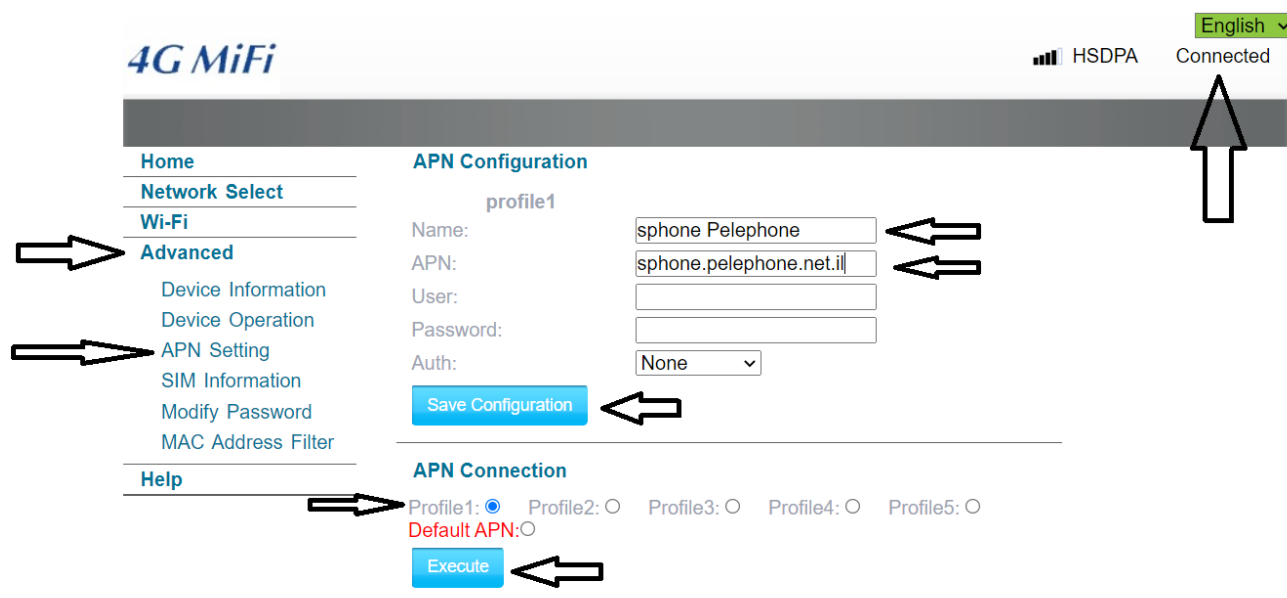

## הוראות להגדרת הנטסטיק לרשת פלאפון

יש להכניס את הסטיק למחשב, ולרשום בדפדפן את הכתובת: 192.168.100.1  
יעלה המסך הבא: [אם לא עולה, יש להמתין מעט שהסטיק יתחבר ולנסות שוב].

כאן יש להכניס את השם משתמש admin והסיסמה גם כן admin  
וללחוץ על הכפתור login להיכנס.

כעת זה ייכנס, אם לא נכנס, בדקו שוב שהסיסמה נכונה, הכל באותיות קטנות.

יש לבחור בצד שמאל באופציה הרביעית, ובתוכה ברשימה שנפתחת לבחור באופציה השלישית "APN"

במסך הבא יש לבצע ארבע פעולות:

לבחור למטה באופציה Profile1 ולסמן אישור בכפתור execute הכחול.

בשורה הראשונה למעלה לכתוב sphone Pelephone

בשורה השניה לכתוב sphone.pelephone.net.il

ולאשר גם את זה בכפתור הכחול הגדול.

**כדאי לעשות העתק הדבק מכאן למניעת טעויות.**

כעת להמתין שבצד שמאל למעלה יהיה רשום "CONNECTED"