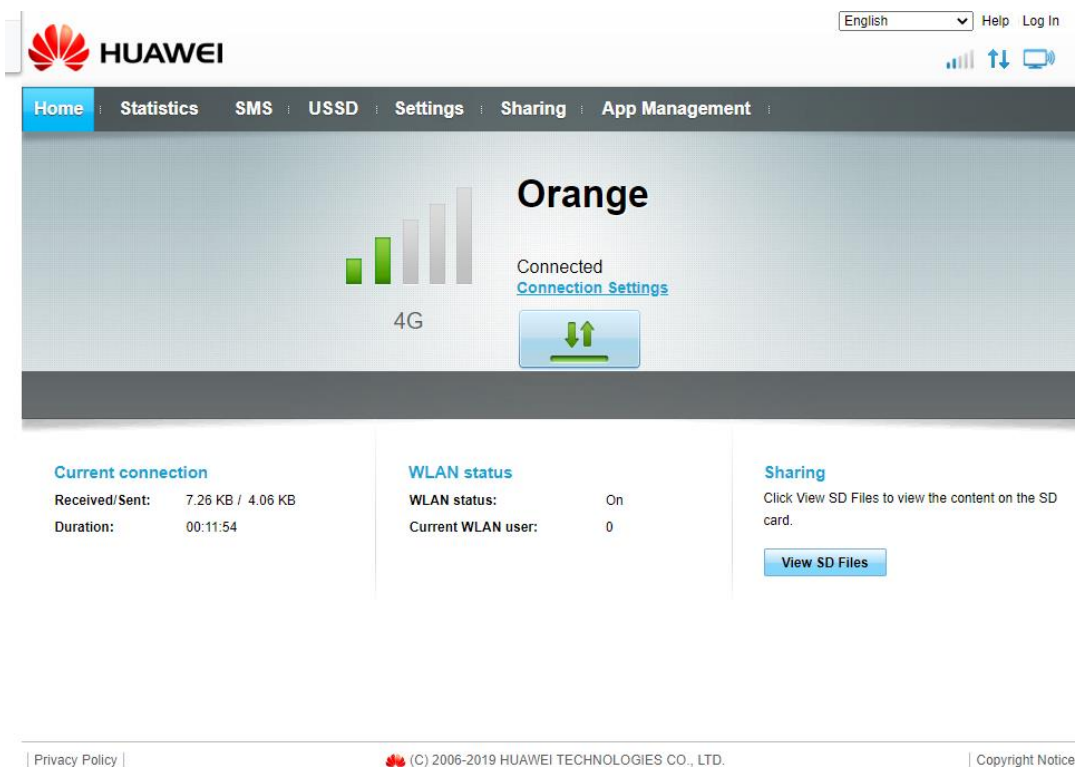

### התחברות ראשונית

מומלץ לעשות את ההתחברות הראשונית באמצעות כבל ישירות בין  
המודם למחשב  
בכניסה ראשונית יש להיכנס לדפדפן המחשב ושם יעלה המסך כניסה  
למודם

באם המסך לא עולה או שמתחברים באמצעות רשת אלחוטית נא  
להיכנס באמצעות הכתובת 192.168.0.1 בשורת הכתובת בדפדפן