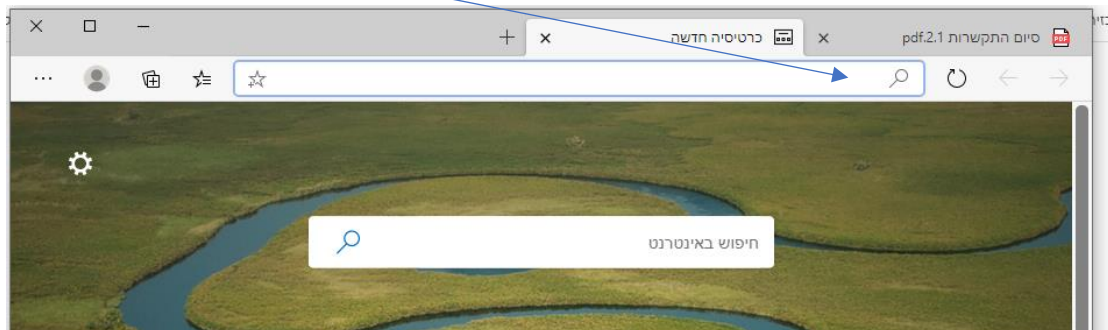

התחברות ראשונית

מומלץ לעשות את ההתחברות הראשונית באמצעות כבל ישירות בין
המודם למחשב
בכניסה ראשונית יש להיכנס לדפדפן המחשב ושם יעלה המסך כניסה
למודם

באם המסך לא עולה או שמתחברים באמצעות רשת אלחוטית נא
להיכנס באמצעות הכתובת 192.168.0.1 בשורת הכתובת בדפדפן