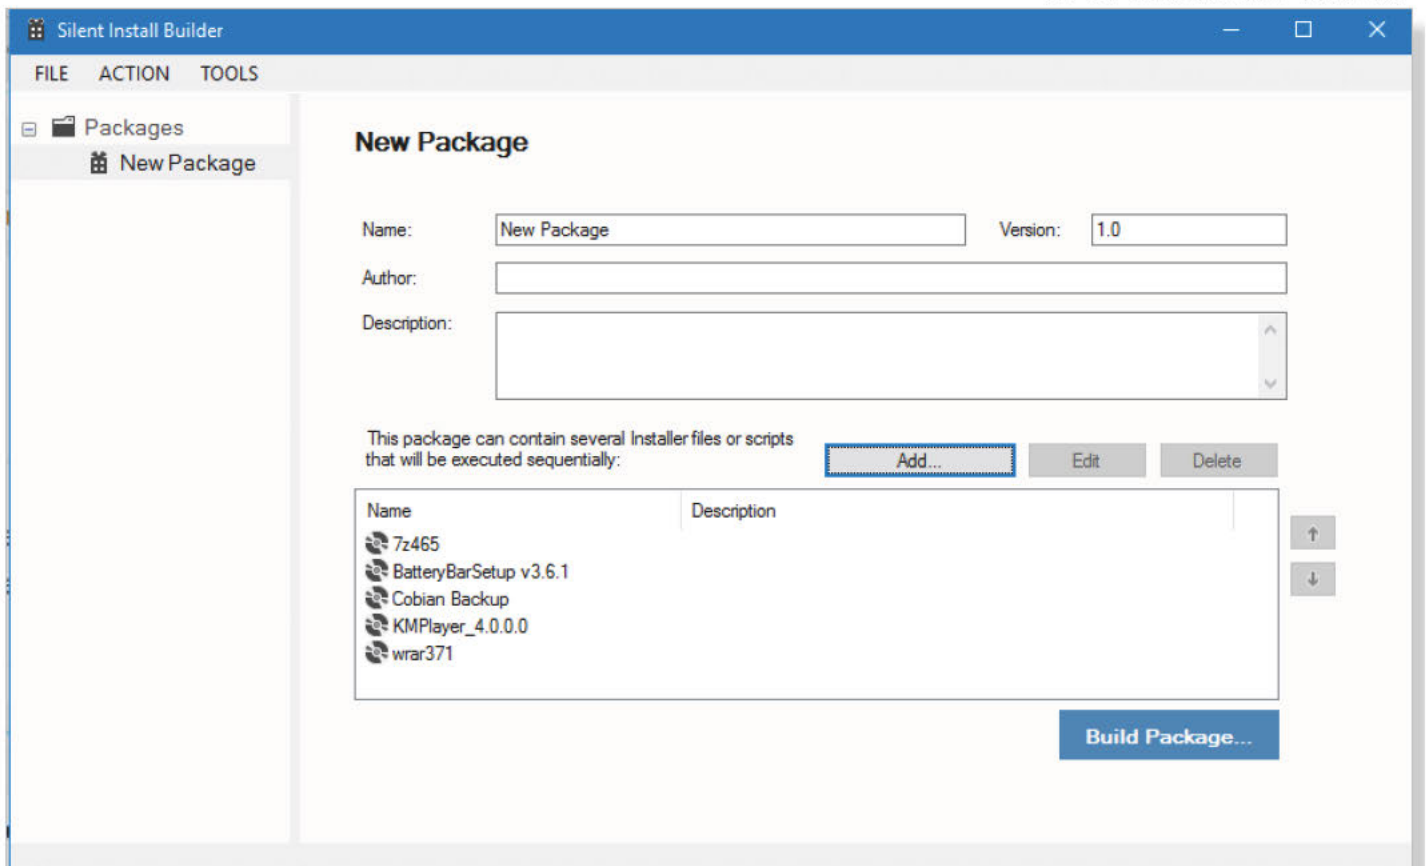

שלב 1: הפעל את התוכנה

ממשק משתמש ראשי

שלב 2: עכשיו לחץ לחיצה ימנית על חבילות ולחץ על חבילה חדשה

חבילה חדשה

שלב 3: כעת באזור **שם**, הקלד את השם הרצוי של החבילה המותאמת אישית.

הקלד את השם

שלב 4: כעת לחץ על **הוסף** < **התקן** ולחץ על הנקודות לפני תיבת אזור קובץ המתקין כפי שמוצג באיור.

שלב 5: הוא יפתח ממשק משתמש של בורר קבצים, באמצעותו בחר את התוכנה שברצונך להתקין ולחץ על פתח.

ממשק המשתמש של בורר הקבצים

שלב 6: לאחר שלב 5 תקבל משהו כזה המוצג להלן. עכשיו אל תשנה שום פרמטר. השאר כפי שהוא ולחץ על אישור

שלב 7: לאחר שתלחץ על אישור, התוכנה מתווספת לרשימה. כעת חזור על אותו הליך כדי להוסיף את כל התוכנות הרצויות.

שלב 8: עכשיו לחץ על **לכנות חבילה** ותקבל אפשרויות שונות. אתה יכול לבחור מתקין חבילה .exe ניתן גם לבחור מבין אפשרויות דו-שיח שונות. עדיף .exe. ההמלצות שלנו הן לבחור .msi או לבחור **"דף פתיחה ודף התקדמות (אפשרות שנייה)"** ולאחר מכן לחץ על **לכנות**. זה יפתח ממשק משתמש של בורר קבצים, בחר את תיקיית היעד שלך ולחץ על **שמור** ולחץ על **המשך הערכה**. כעת הוא ישמור את החבילה