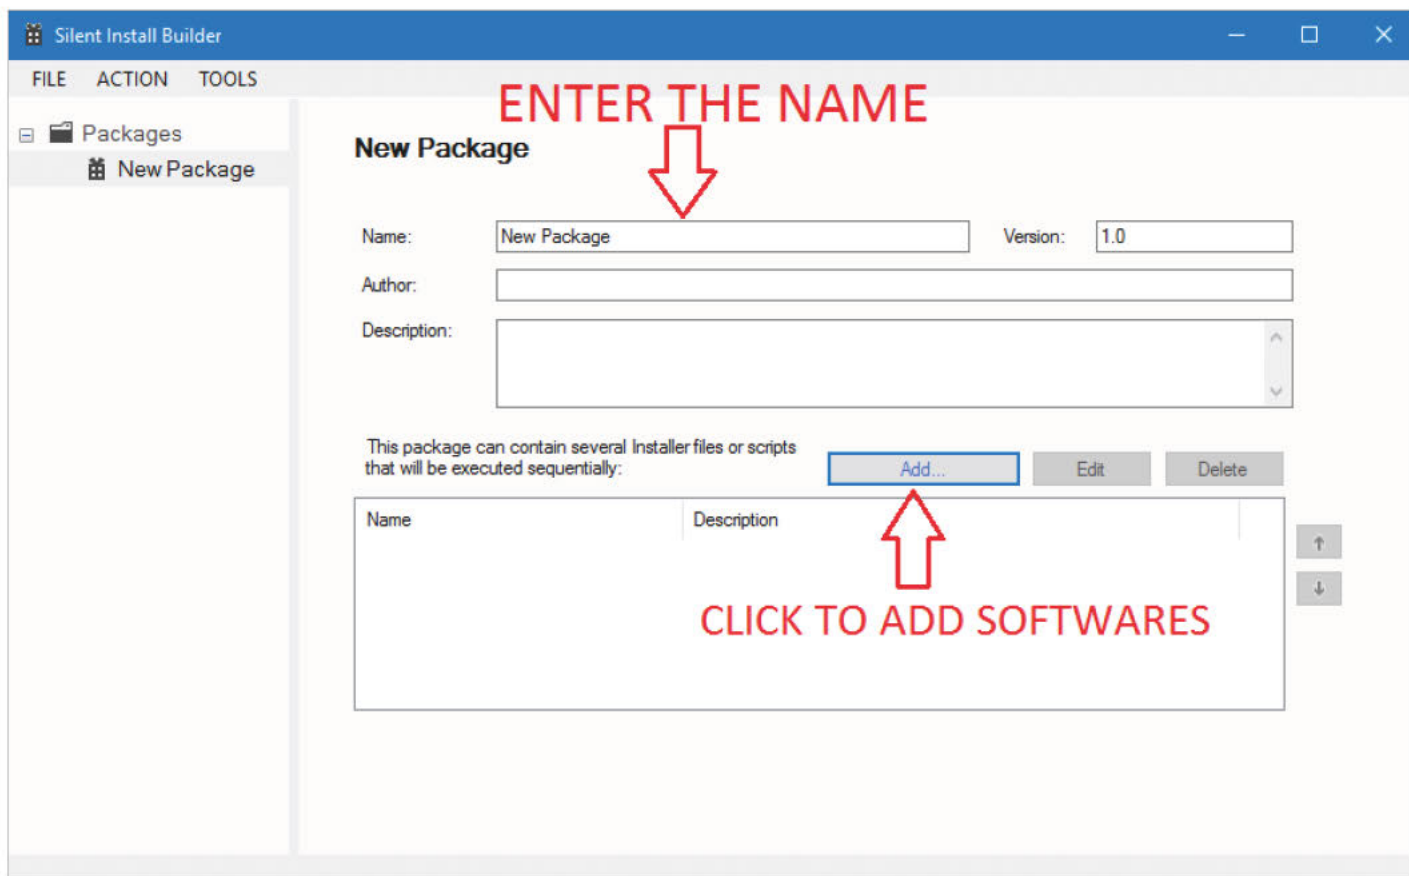

שלב 1: הפעל את התוכנה

ממשק משתמש ראשי

שלב 2: עכשיו לחץ לחיצה ימנית על חבילות ולחץ על חבילה חדשה

חבילה חדשה

שלב 3: כעת באזור **שם**, הקלד את השם הרצוי של החבילה המותאמת אישית.

הקלד את השם

שלב 4: כעת לחץ על **הוסף** < **התקן** ולחץ על הנקודות לפני תיבת אזור קובץ המתקין כפי שמוצג באיור.

שלב 5: הוא יפתח ממשק משתמש של בורר קבצים, באמצעותו בחר את התוכנה שברצונך להתקין ולחץ על פתח.

ממשק המשתמש של בורר הקבצים

שלב 6: לאחר שלב 5 תקבל משהו כזה המוצג להלן. עכשיו אל תשנה שום פרמטר. השאר כפי שהוא ולחץ על אישור