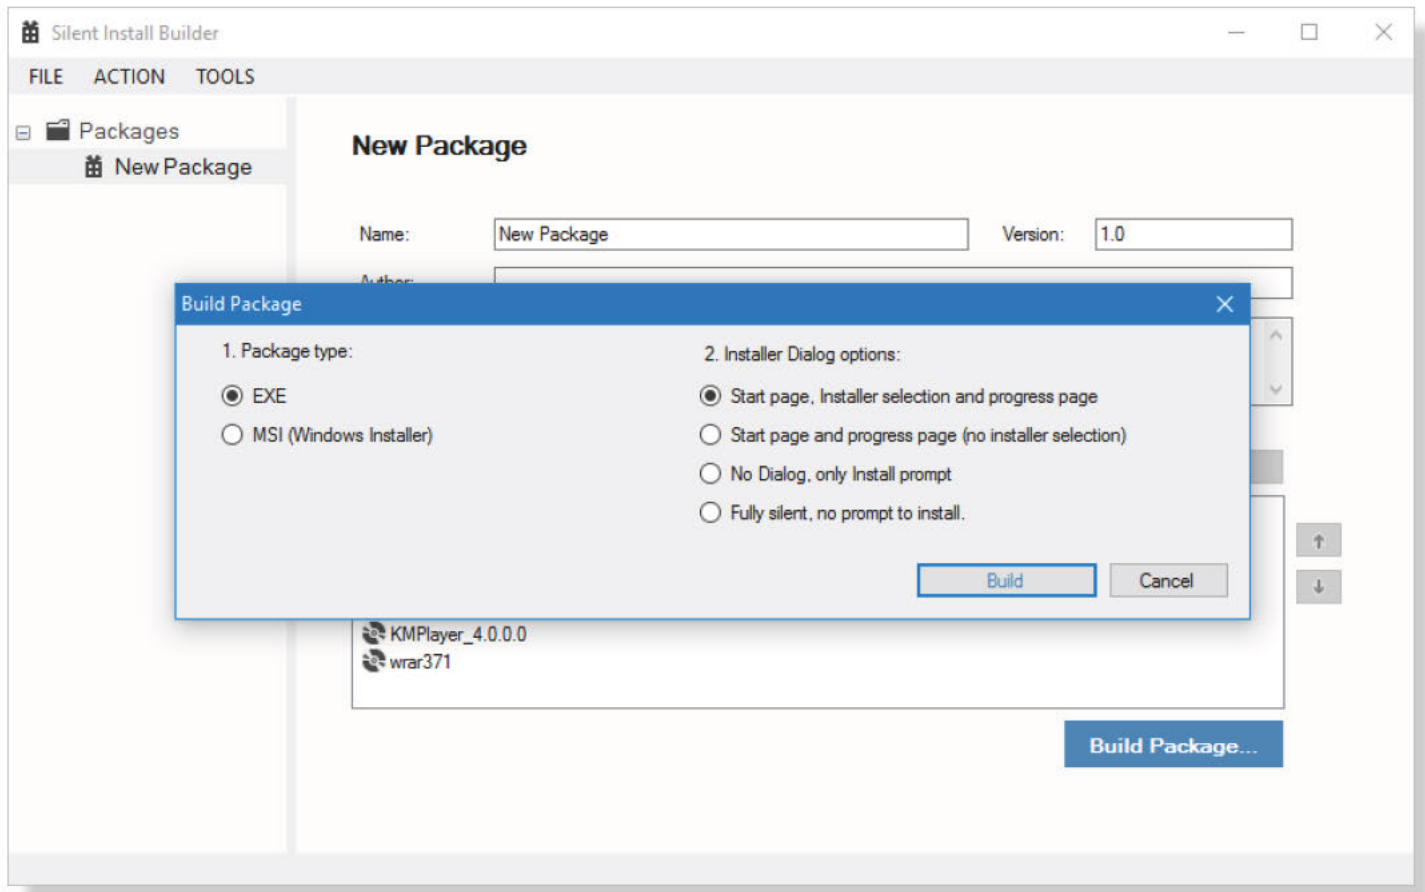

שלב 1: הפעל את התוכנה

ממשק משתמש ראשי

שלב 2: עכשיו לחץ לחיצה ימנית על חבילות ולחץ על חבילה חדשה

חבילה חדשה

שלב 3: כעת באזור **שם**, הקלד את השם הרצוי של החבילה המותאמת אישית.

הקלד את השם

שלב 4: כעת לחץ על **הוסף** < **התקן** ולחץ על הנקודות לפני תיבת אזור קובץ המתקין כפי שמוצג באיור.

שלב 5: הוא יפתח ממשק משתמש של בורר קבצים, באמצעותו בחר את התוכנה שברצונך להתקין ולחץ על פתח.

ממשק המשתמש של בורר הקבצים

שלב 6: לאחר שלב 5 תקבל משהו כזה המוצג להלן. עכשיו אל תשנה שום פרמטר. השאר כפי שהוא ולחץ על אישור

שלב 7: לאחר שתלחץ על אישור, התוכנה מתווספת לרשימה. כעת חזור על אותו הליך כדי להוסיף את כל התוכנות הרצויות.

שלב 8: עכשיו לחץ על **לכנות חבילה** ותקבל אפשרויות שונות. אתה יכול לבחור מתקין חבילה .exe ניתן גם לבחור מבין אפשרויות דו-שיח שונות. עדיף .exe. ההמלצות שלנו הן לבחור .msi או לבחור **"דף פתיחה ודף התקדמות (אפשרות שנייה)"** ולאחר מכן לחץ על **לכנות**. זה יפתח ממשק משתמש של בורר קבצים, בחר את תיקיית היעד שלך ולחץ על **שמור** ולחץ על **המשך הערכה**. כעת הוא ישמור את החבילה