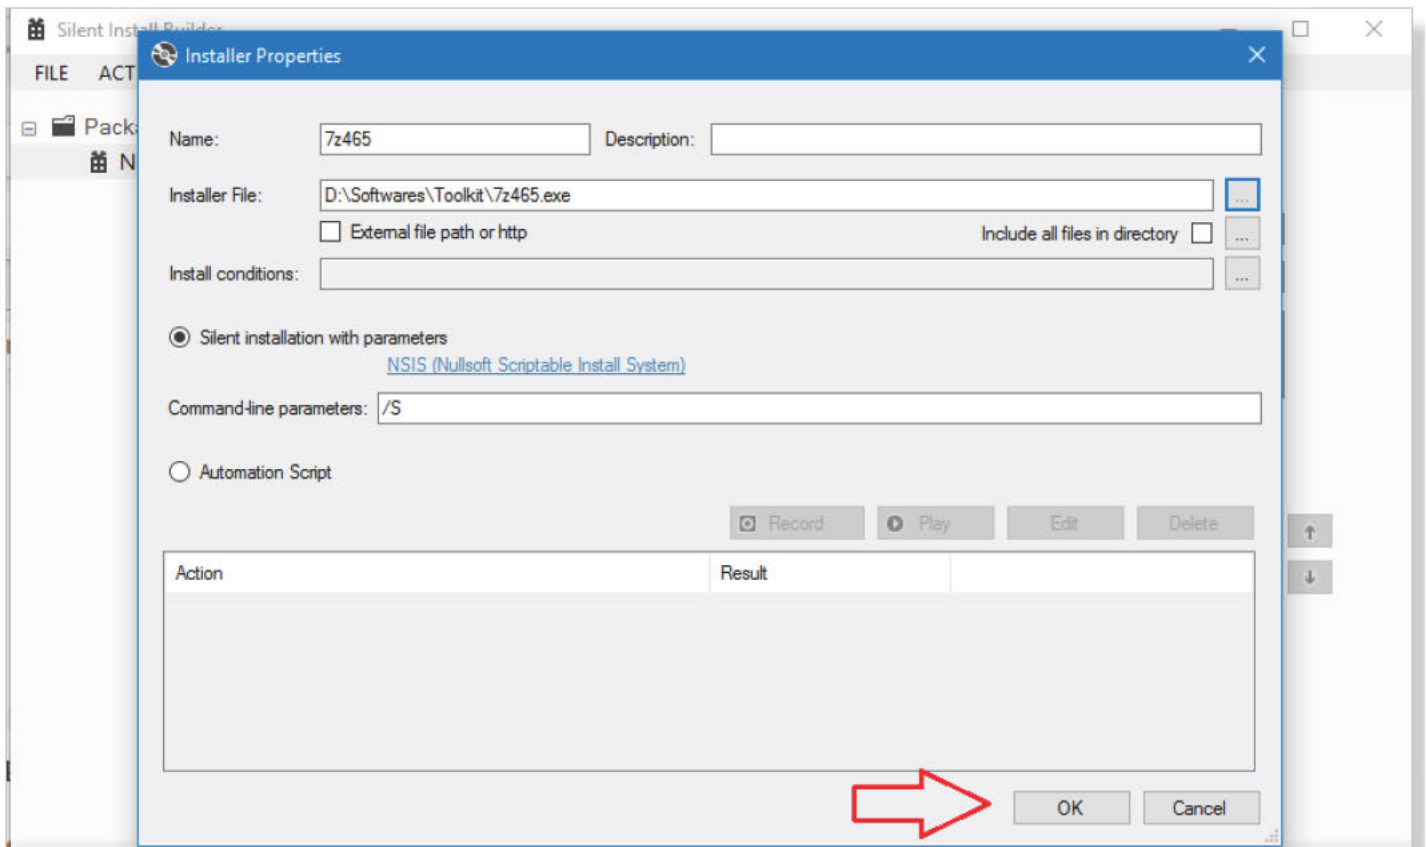

שלב 1: הפעל את התוכנה

ממשק משתמש ראשי

שלב 2: עכשיו לחץ לחיצה ימנית על חבילות ולחץ על חבילה חדשה

חבילה חדשה

שלב 3: כעת באזור **שם**, הקלד את השם הרצוי של החבילה המותאמת אישית.

הקלד את השם

שלב 4: כעת לחץ על **הוסף** < **התקן** ולחץ על הנקודות לפני תיבת אזור קובץ המתקין כפי שמוצג באיור.

שלב 5: הוא יפתח ממשק משתמש של בורר קבצים, באמצעותו בחר את התוכנה שברצונך להתקין ולחץ על פתח.

ממשק המשתמש של בורר הקבצים

שלב 6: לאחר שלב 5 תקבל משהו כזה המוצג להלן. עכשיו אל תשנה שום פרמטר. השאר כפי שהוא ולחץ על אישור