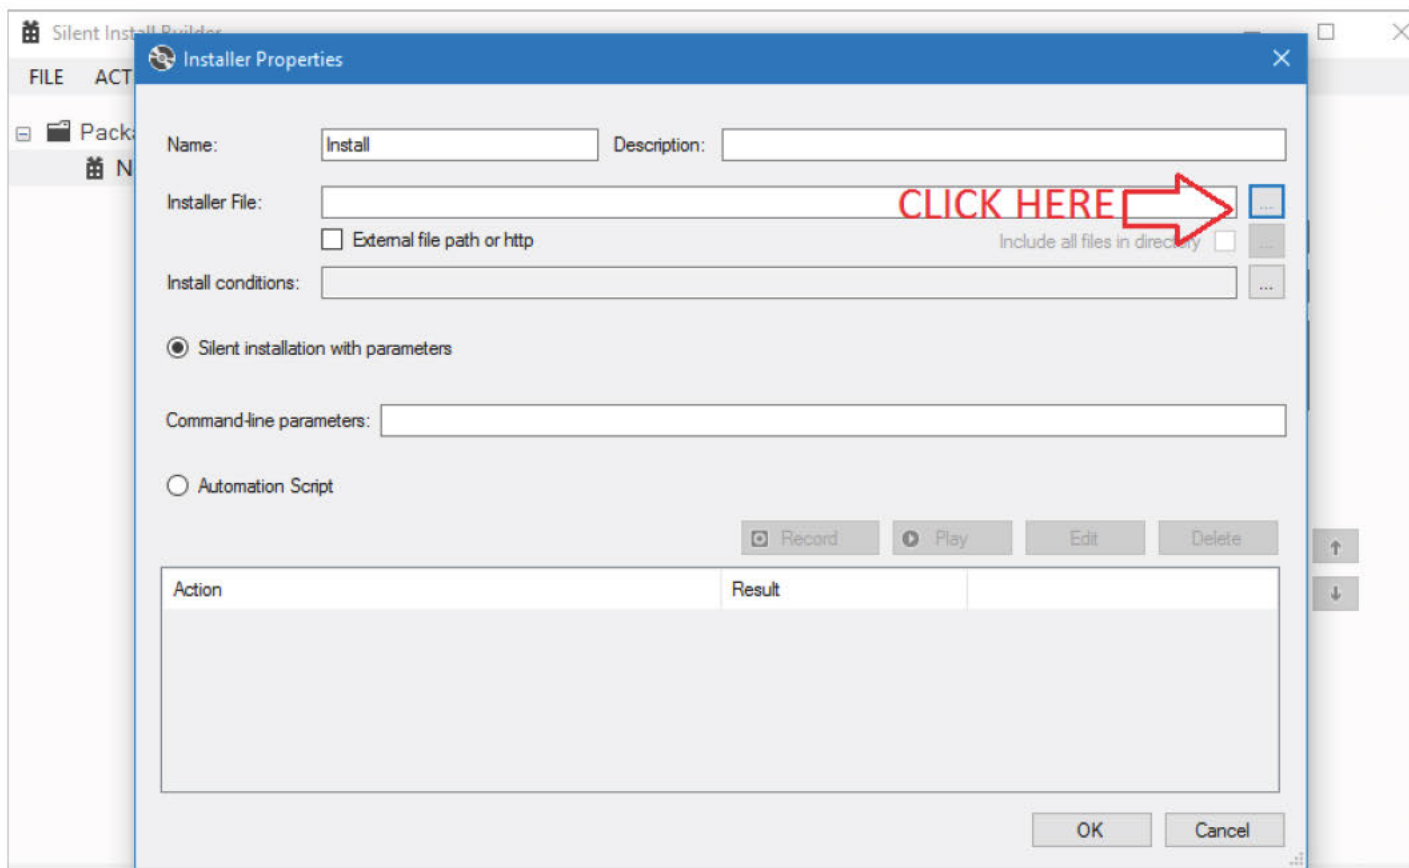

שלב 1: הפעל את התוכנה

ממשק משתמש ראשי

שלב 2: עכשיו לחץ לחיצה ימנית על חבילות ולחץ על חבילה חדשה

חבילה חדשה

שלב 3: כעת באזור **שם**, הקלד את השם הרצוי של החבילה המותאמת אישית.

הקלד את השם

שלב 4: כעת לחץ על **הוסף** < **התקן** ולחץ על הנקודות לפני תיבת אזור קובץ המתקין כפי שמוצג באיור.

שלב 5: הוא יפתח ממשק משתמש של בורר קבצים, באמצעותו בחר את התוכנה שברצונך להתקין ולחץ על פתח.

ממשק המשתמש של בורר הקבצים

שלב 6: לאחר שלב 5 תקבל משהו כזה המוצג להלן. עכשיו אל תשנה שום פרמטר. השאר כפי שהוא ולחץ על אישור