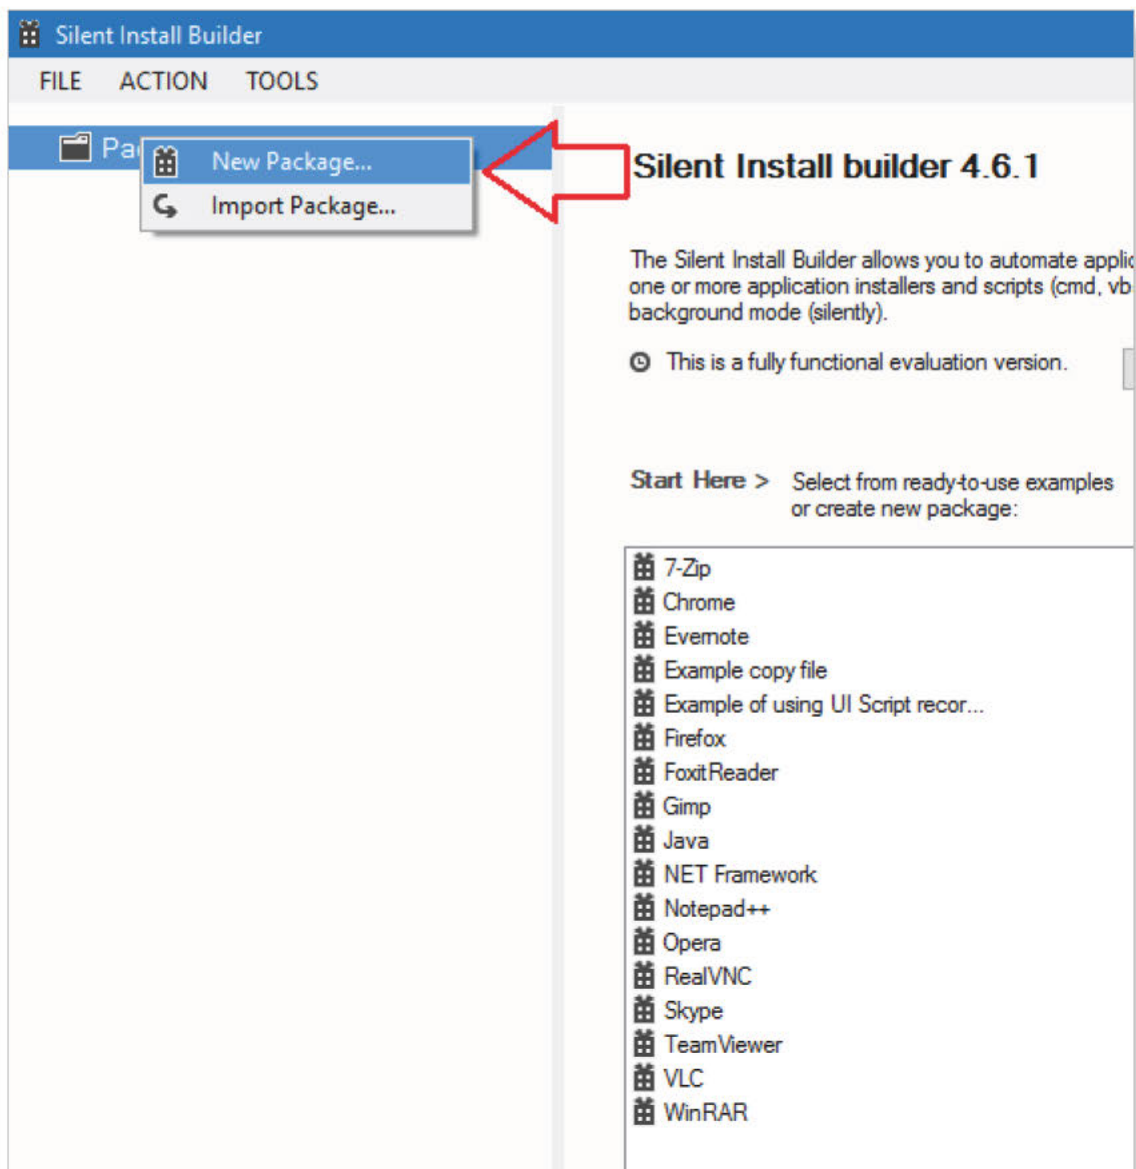

כיצד להתקין את כל התוכנות כקובץ התקנה יחיד

לעתים קרובות אנו מתקינים מחדש את מערכת ההפעלה שלנו או מתקינים אותה במחשב חדש ואז עלינו להתקין מחדש את כל התוכניות אחת אחת. זו משימה קפדנית הדורשת לחיצה על כל מתקין. של המשפחה או החברים שלך, הבעיה PC עכשיו לדמיין אם אתה צריך לאתחל מחדש 2 או יותר הופכת גרועה יותר. תהיתם פעם אם תוכלו ליצור מתקין יחיד שמתקין את כל [התוכנות](#) [האהובות](#) עליכם בלחיצה אחת או שתיים בלבד? ובכן, חברים יקרים שלי, התשובה היא כן, אנחנו יכולים לעשות מתקין מותאם אישית אשר מתקין את כל התוכניות בשקט באמצעות תוכנה בשם **שקט להתקין בונה**. שים לב שתוכנה זו היא תוכנה בתשלום. עם זאת, מצב הניסיון מציע פונקציות מלאות אך המלכוד הוא החבילה שאתה יוצר, יפוג בעוד 12 שעות. זה שימושי רק בתרחיש שבו אתה צריך להתקין הרבה תוכנות על מחשבים מרובים או אם אתה רוצה להימנע מהתקנת תוכנות באופן ידני. אם אתה רוצה לשמור על החבילה בחיים במשך יותר מ 12 שעות אתה צריך לקנות את זה. עכשיו נראה לך איך לעשות את החבילה באמצעות התוכנה

שלב 1: הפעל את התוכנה

ממשק משתמש ראשי

שלב 2: עכשיו לחץ לחיצה ימנית על חבילות ולחץ על חבילה חדשה

חבילה חדשה

שלב 3: כעת באזור **שם**, הקלד את השם הרצוי של החבילה המותאמת אישית.

הקלד את השם

שלב 4: כעת לחץ על **הוסף** < **התקן** ולחץ על הנקודות לפני תיבת אזור קובץ המתקין כפי שמוצג באיור.