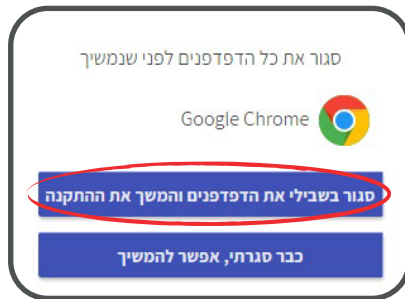

זה מה שייפתח לכם: לחצו על קבל והתקן

במסך הבא, לחצו על **סגור בשבילי את הדפדפנים והמשך את ההתקנה**

בסיום ההתקנה, יכתוב **ההתקנה הסתיימה בהצלחה**. לחצו על **סגור** ופתחו את הדפדפן שוב. מסך ההרשמה לנטפרי יעלה לכם. אם לא, היכנסו שוב ל-1.2.3.4 ולחצו על **הגדרות ראשונות לנטפרי**.