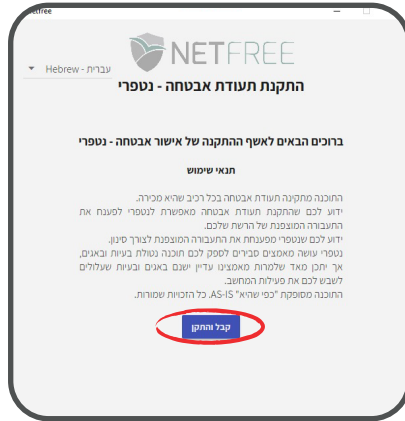

זה מה שייפתח לכם: לחצו על קבל והתקן

במסך הבא, לחצו על **סגור בשבילי את הדפדפנים והמשך את ההתקנה**

בסיום ההתקנה, יכתוב **ההתקנה הסתיימה בהצלחה**. לחצו על **סגור** ופתחו את הדפדפן שוב. מסך ההרשמה לנטפרי יעלה לכם. אם לא, היכנסו שוב ל-1.2.3.4 ולחצו על **הגדרות ראשונות לנטפרי**.

מכאן, ההרשמה פשוטה, קלה ובעברית.

בהצלחה!