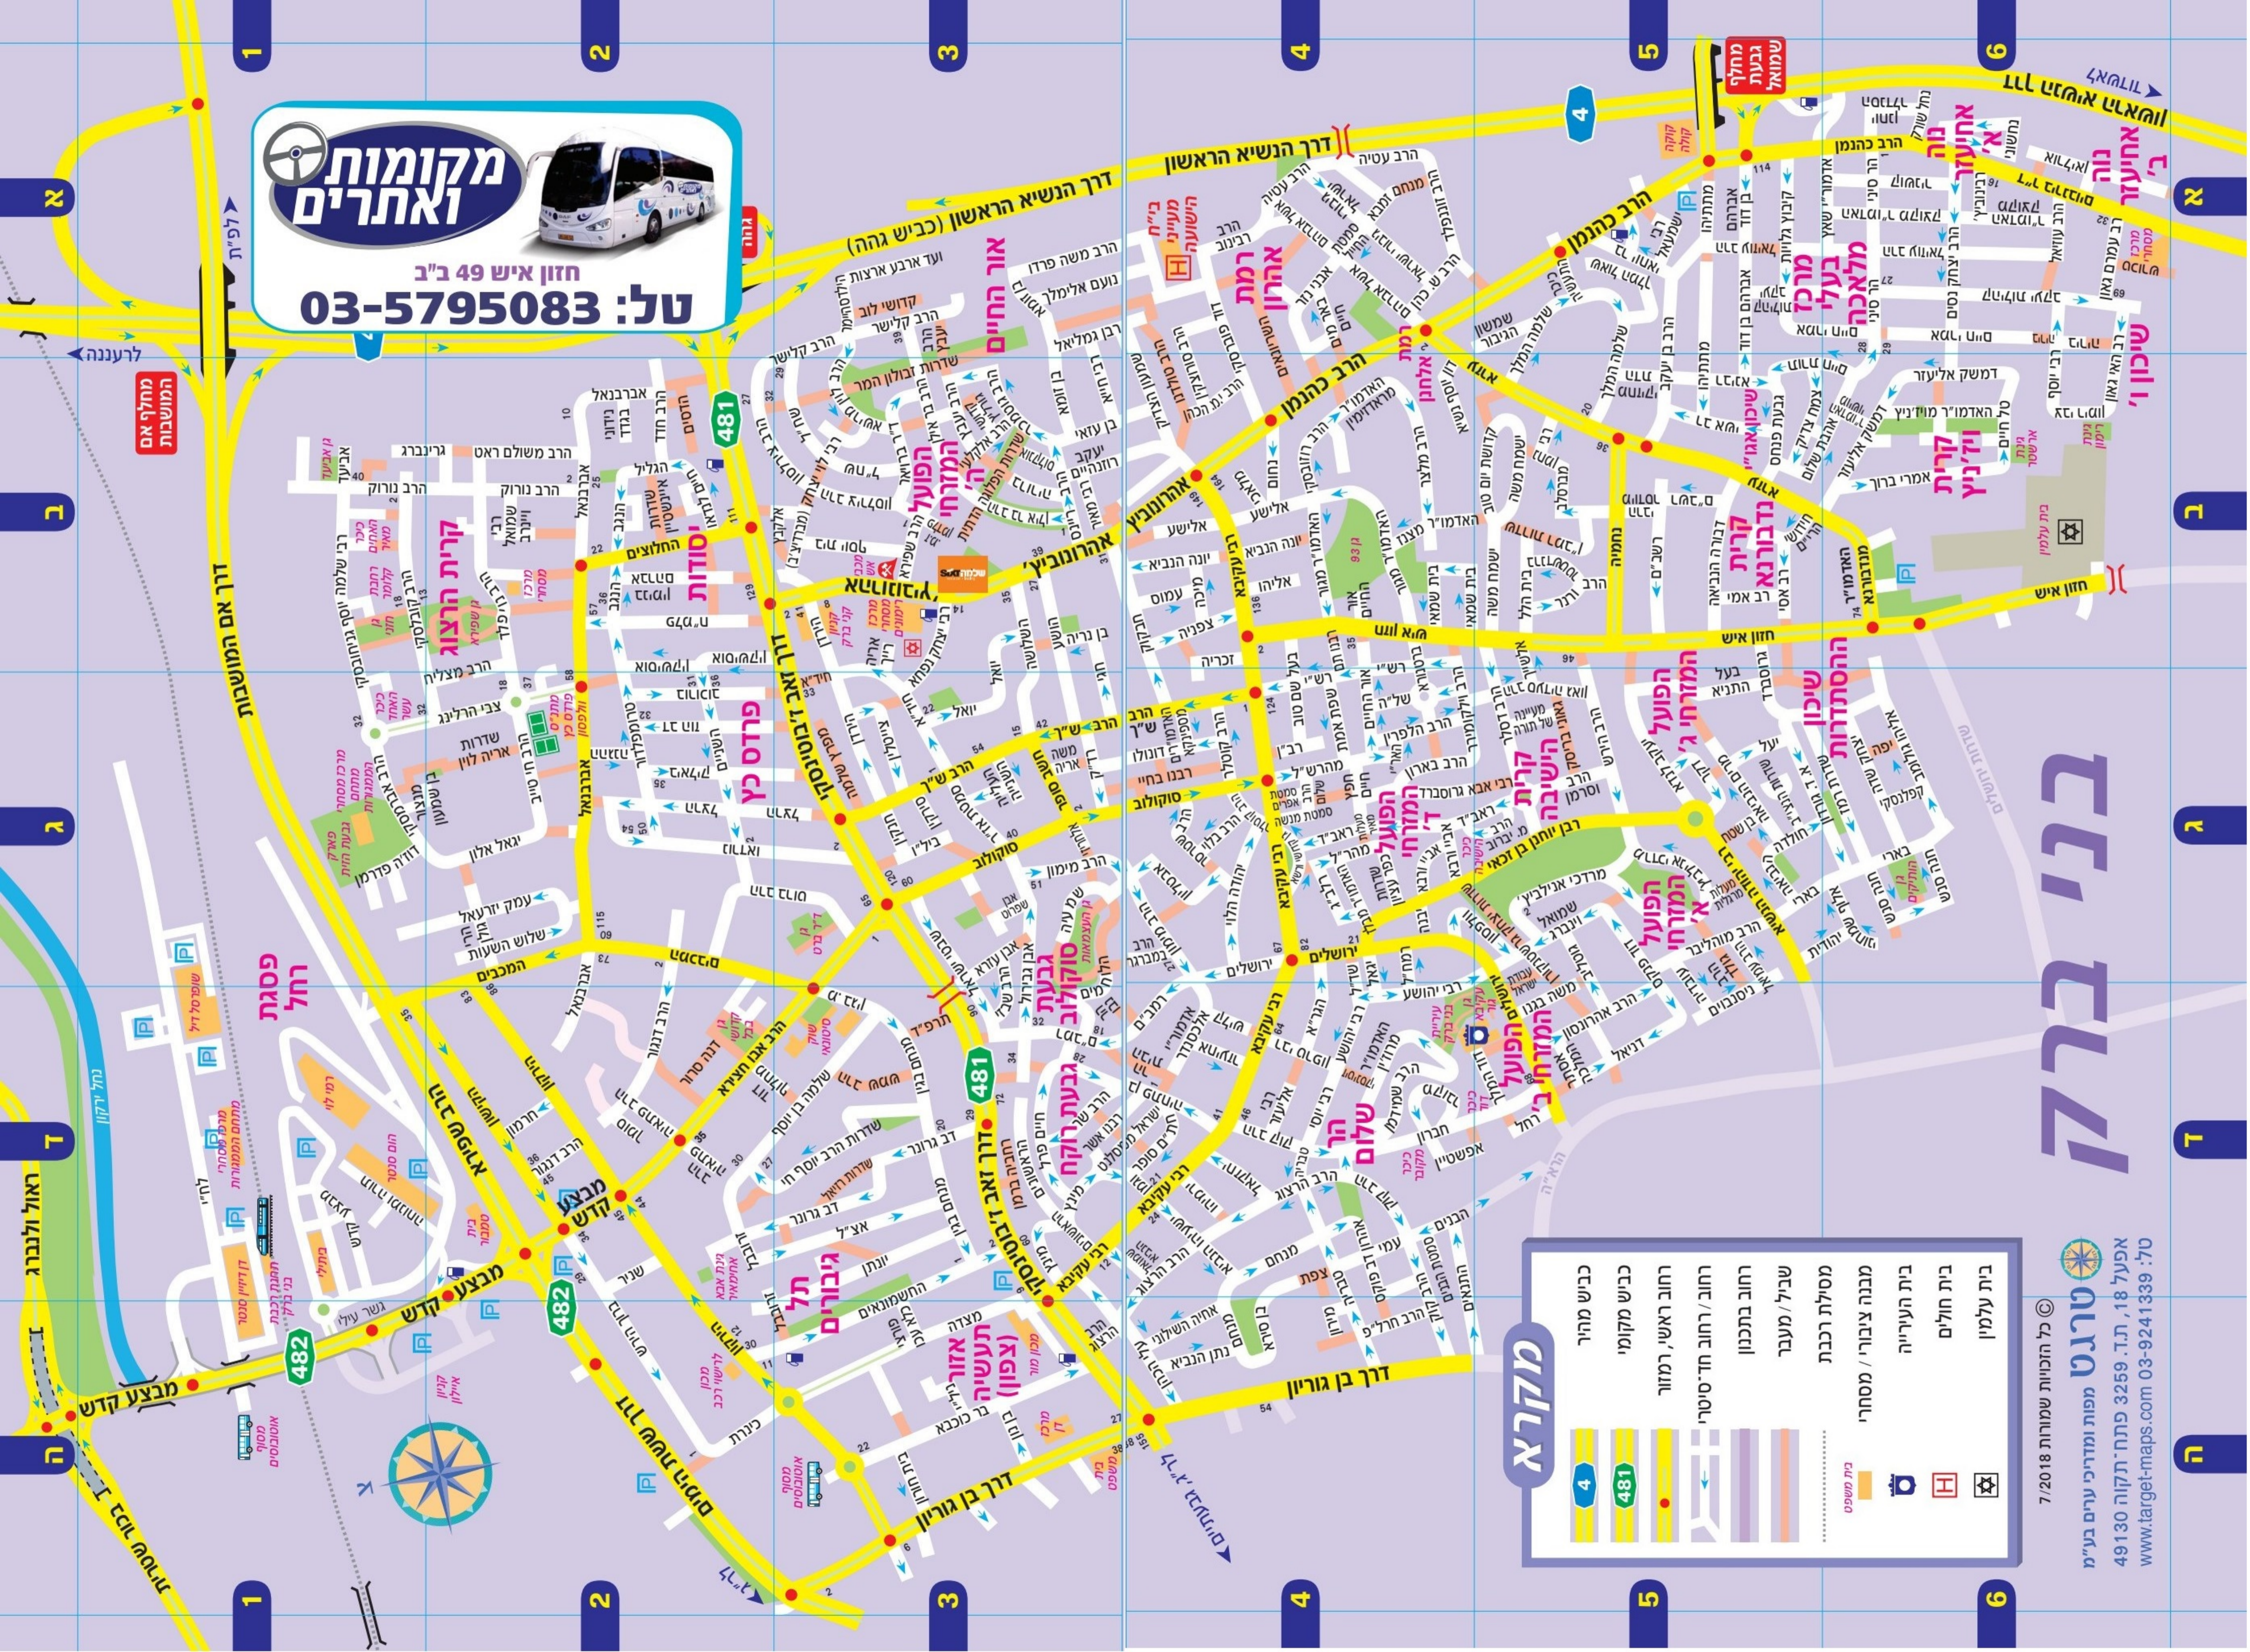

מקומות ואתרים

חזון איש 49 ב"ב
טל: 03-5795083

מקרא

	כביש מהיר
	כביש מקומי
	רחוב ראשי, רמזור
	רחוב / רחוב חדי סטירי
	רחוב בתכנון
	שביל / מעבר
	מסילת רכבת
	מבנה ציבורי / מסחרי
	בית העירייה
	בית חולים
	בית עלמין

בית משפט
 בית כנסת
 בית דת

© כל הזכויות שמורות 7/2018

טרנט
 מפות ומדריכי ערים בע"מ
 אפעל 18, ת.ד. 3259 פתח תקוה 49130
 www.target-maps.com 03-9241339 :70

בני ברק